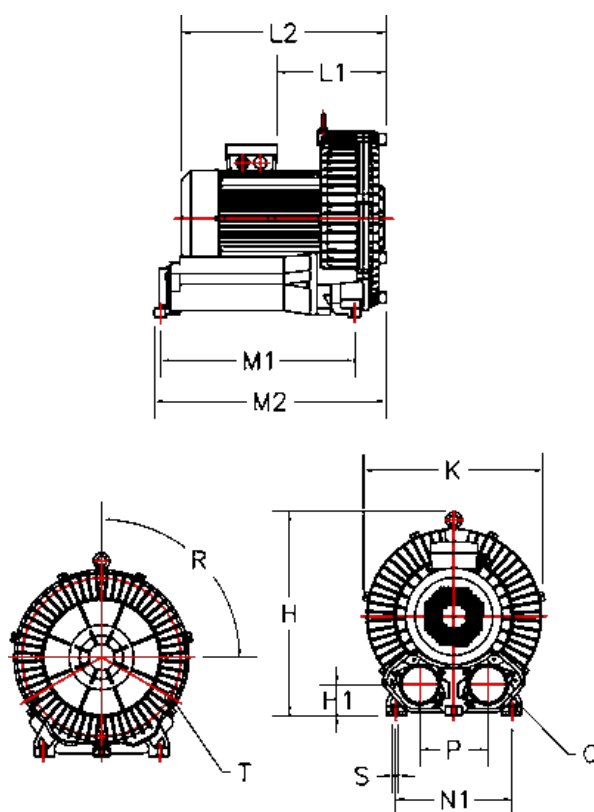

Varenummer: 2761091990021  
 Beskrivelse: KLEEblower KB919 9/11 kW  
 3x400/690V 50/60Hz Enkeltkammer med Klixon/bimetal

## Mål

H = 629	N1 = 360
H1 = 95	P = 210
K = 560	Q = 2-PF 4"
L1 = 337	R (grader) = 3x120
L2 = 631.5	S = 6 x Ø16
M1 = 600	Støjniveau dB 50/60Hz = 76/81
M2 = 715	T = 3 - M12X1,75 - 15 dyb
N = 415	